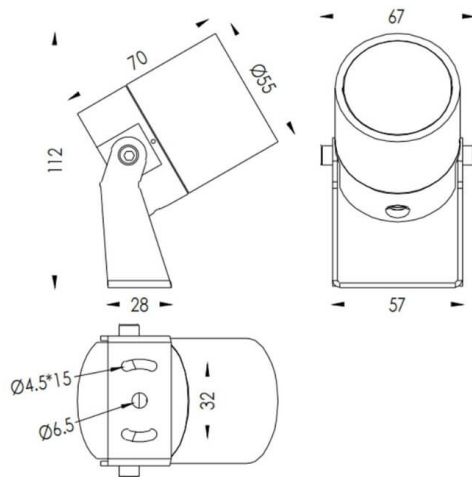

TUBEO-R

Code article	86.OS04.2331.02
Type de produit	Extérieur
Catégorie	Projecteurs
Famille	TUBEO-R
Sous-famille	TUBEO-R
Pictograms	

Dimensions

Product dimensions (mm) 55(Dia)X170(H)mm

Dessin technique

Produit	
Puissance système (W)	6
Flux lumineux utile (lm)	454
Efficacité lumineuse (lm/W)	75.67
Angle de faisceau	24
Durée de vie	50000h L70B10
IP	65
Équipement	ON-OFF
Durée de vie utile (h)	50000h L70B10
Température de couleur (K)	3000
Uniformité chromatique (SDCM)	SDCM3
CRI	80
IK	IK10